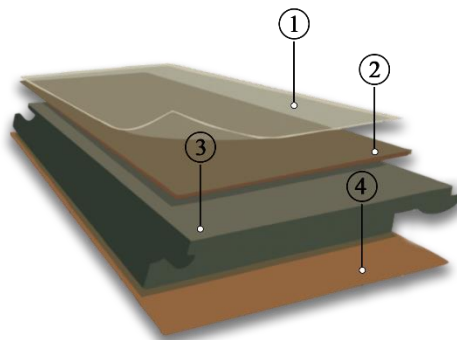

چهار لایه تشکیل دهنده پارکت پارکلام طبق استاندارد E1 :

۱- لایه خارجی بیرنگ شفاف: لایه فیلمی با مقاومت و محافظت بالایی که در برابر محرکهای خارجی از جمله نور فرابنفش و تغییر رنگ لایه دکوراتور و مقاوم در برابر فرسودگی یا خش دار شدن پارکتهای پارکلام عمل می کند و راحت تمیز شدن نیز به خاطر این لایه است.

۲- لایه دکور: ظاهر زیبا و طبیعی پارکتهای پارکلام از این لایه است که رنگهای متنوع را برای شما پدیدار می سازد.

۳- لایه اچ دی اف: این لایه هسته مرکزی سخت شکل دهنده و نشان دهنده استحکام پارکتهای پارکلام که برحسب استاندارد E1 تولید شده است.

۴- لایه بالانس: محافظ اصلی پارکتهای پارکلام در برابر رطوبت کف و ضربه و شکل دهنده کف صاف و بی عیب و نقص کف پوش.